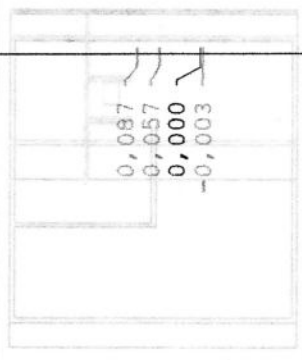

04013
 Rohholzlänge: 7,383 lfm
 Sparren
 Pfette
 Mauerhöhe Sparren

04013
 Rohholzlänge: 7,383 lfm
 Sparren
 Pfette
 Mauerhöhe Sparren

Detail Fußpunkt

Profil

Name	Datum	Name
Erstellt	01.09.2008	
Anderung		

Ploner Bv. Gröninger	
Maßstab	Termin
1:10,0	Version 22.5.805

04013
 Rohholzlänge: 7,383 lfm
 Sparren
 Pfette
 Mauerhöhe Sparren

04013
 Rohholzlänge: 7,383 lfm
 Sparren
 Pfette
 Mauerhöhe Sparren

Detail Fußpunkt

Profil

Name	Datum	Name
Erstellt	01.09.2008	
Anderung		

Ploner Bv. Gröninger	
Maßstab	Termin
1:10,0	Version 22.5.805