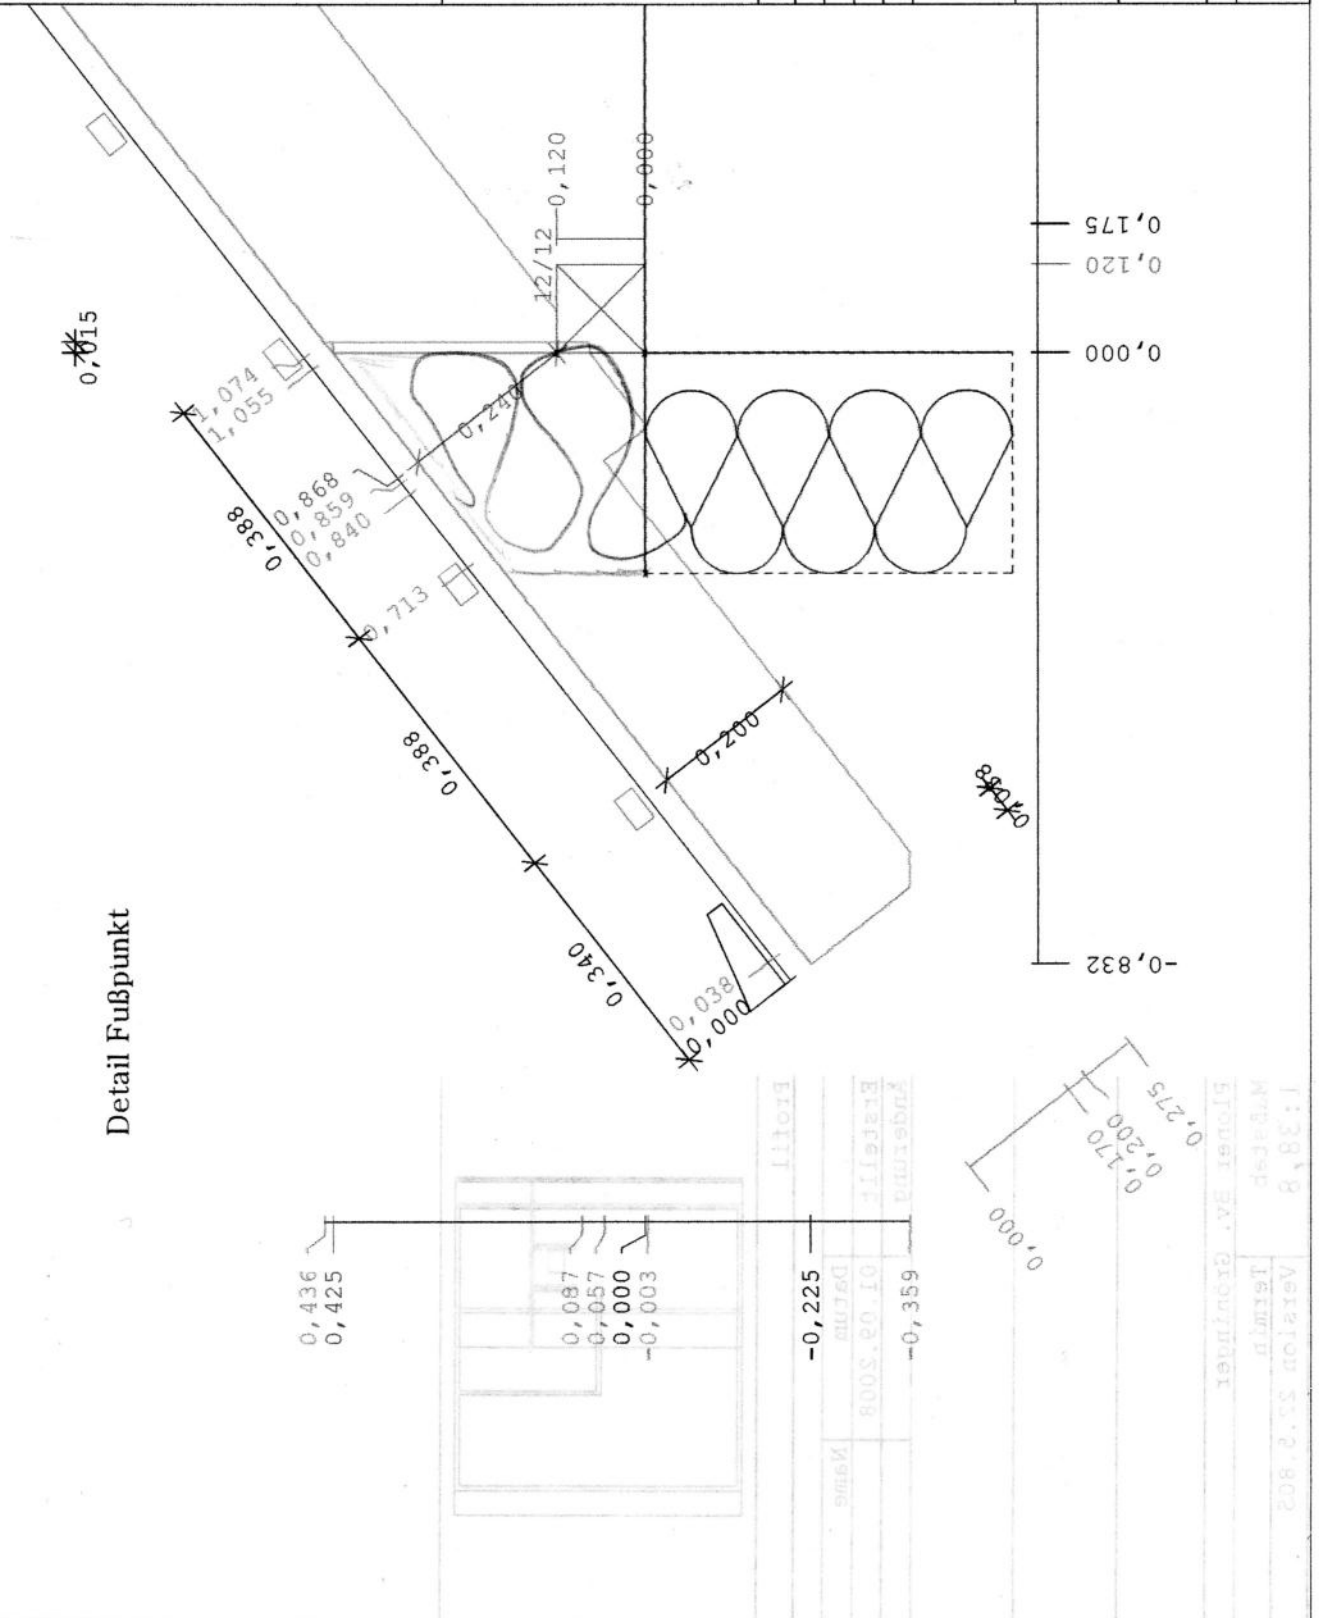

04013
 Rohholzlänge: 7,383 lfm
 Sparren
 Pfette
 Mauerhöhe Sparren

04013
 Rohholzlänge: 7,383 lfm
 Sparren
 Pfette
 Mauerhöhe Sparren

Detail Fußpunkt

Profil

Name	Datum	Name
Erstellt	01.09.2008	
Anderung		

Ploner Bv. Gröninger	
Maßstab	Termin
1:10,0	Version 22.5.805

04013
 Rohholzlänge: 7,383 lfm
 Sparren
 Pfette
 Mauerhöhe Sparren

04013
 Rohholzlänge: 7,383 lfm
 Sparren
 Pfette
 Mauerhöhe Sparren

Detail Fußpunkt

Profil

Name	Datum	Name
Erstellt	01.09.2008	
Anderung		

Ploner Bv. Gröninger	
Maßstab	Termin
1:10,0	Version 22.5.805